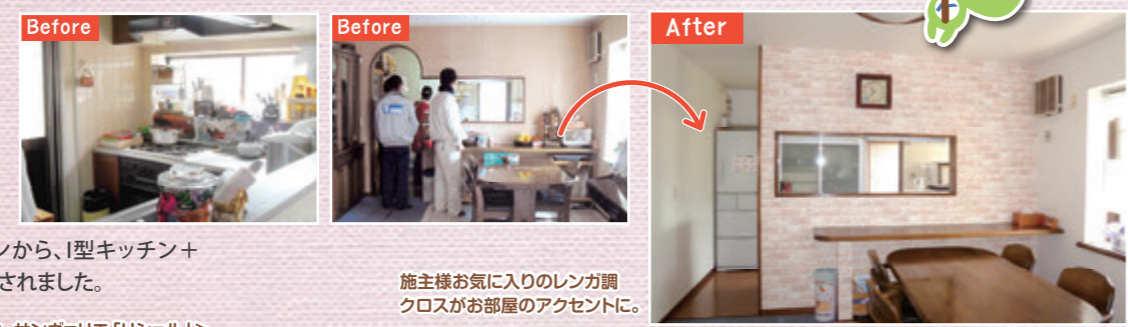

# 今月の Re+フォーム

**草津市 Y様邸**  
 data  
 年数 築20年  
 家族構成 ご夫婦+娘さん  
 リフォーム システムキッチン / LDK / 1階・2階トイレ  
 畳表替え / 洋間(じゅうたん→フローリング)  
 仏間新設(押入→仏間)  
 費用 350万円

クサネン  
リフォーム  
施工事例

クサネンのリフォームで快適プラス!

## キッチン

新築から20年間、大切に使用されてきたシステムキッチンですが、年月とともにデザインも使い勝手も変化し、L型キッチンから、I型キッチン+カップボードへとリフォームされました。

施主様お気に入りのレンガ調クロスがお部屋のアクセントに。

<サンウェア システムキッチン サンヴァリエ「リシェル」>

使いたい時だけサッと手が届き、終わればしまえる便利なクイックポケットとバレット(水切機)が大活躍! 加熱機器は、パナソニックIHクッキングヒーターをチョイス。

キッチンとおそろいのカップボード。たっぷり収納できてキッチン周りの小物もスッキリ片付きます。レンジや炊飯器など、家電をまとめて収納できるキャビネットもうれしい。奥様のお気に入りはダストワゴン。置き場に困るゴミ箱もワゴンの中へ。