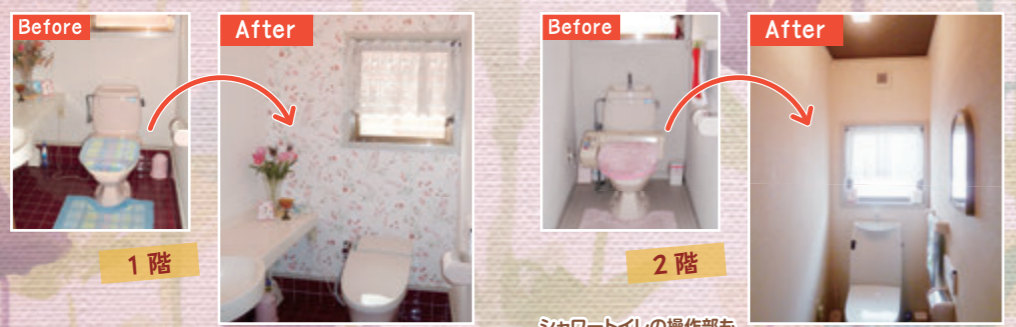

# 今月の Re+フォーム

**草津市 Y様邸**  
 data  
 年数 築20年  
 家族構成 ご夫婦+娘さん  
 リフォーム システムキッチン / LDK / 1階・2階トイレ  
 畳表替え / 洋間(じゅうたん→フローリング)  
 仏間新設(押入→仏間)  
 費用 350万円

クサネン  
リフォーム  
施工事例

クサネンのリフォームで快適プラス!

## キッチン

新築から20年間、大切に使用されてきたシステムキッチンですが、年月とともにデザインも使い勝手も変化し、L型キッチンから、I型キッチン+カップボードへとリフォームされました。

施主様お気に入りのレンガ調クロスがお部屋のアクセントに。

<サンウェア システムキッチン サンヴァリエ「リシェル」>

使いたい時だけサッと手が届き、終わればしまえる便利なクイックポケットとバレット(水切機)が大活躍! 加熱機器は、パナソニックIHクッキングヒーターをチョイス。

## トイレ

1階、2階とトイレの役割を考えて、ご提案。最新トイレに取り替えられて、流す水の量も今までの半分以下に! 快適になって超節水!

トイレ本体はタンクレスへお取替え。限られた空間を広く使え、トイレ内の動作にゆとりが生まれます。クロスの張り替えて、華やかな明るいトイレ空間に。  
 <イナックス サティス タンクレス>

シャワートイレの操作部もリモコンになり、サイドも広々。お手入れもしやすいデザインです。こちらは夜に利用されることが多いので、クロス配色を、(壁) ベージュ・(天井) ダークブラウンにされ、シックでやさしい色合いに。  
 <イナックス アステオ>