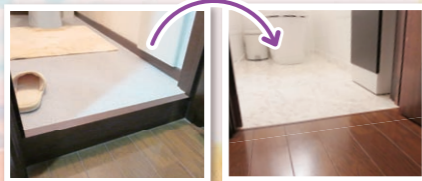

今月のRe+フォーム

イメージどおりの水まわり空間へ

クサネン
リフォーム
施工事例

data 草津市 T様邸

築年数 約20年
 家族構成 ご夫婦二人住まい(60代)
 リフォーム 浴室、洗面、
 箇所 トイレ改修工事
 工期 11日間
 参考価格 300万円

トイレTOTO ネオレストRHシリーズ
手洗いTOTO 埋め込みスリムタイプ

お風呂

システムバスTOTO サザナTタイプ/1坪サイズ

タイル調のユニットバス、出窓が大きく寒さを感じておられました。開放的な出窓は残しながら、窓をサイズダウンすることで広さと室内の暖かさを両立。1面に木目調のアクセントパネルを入れ、洗面所との統一感を持たせました。

新築当初からあった段差を床ごと下げ、廊下との段差をなくすことでバリアフリーになりました。もともとあった埋め込みの収納部分を利用し、出入り口の近くにあると便利な手洗いを設置。大理石調のトイレ用床材、壁にはタカラスタンダード製「ホーローパネル」を採用し、見た目の豪華さ、水はね時や日頃のお掃除(お手入れ)も格段に効率アップ!最新式のTOTOタンクレストイレ「ネオレスト」で超節水!

洗面所

洗面ボウル横のカウンターが広く、化粧品なども一時的に置くことができます。

洗面化粧台:TOTO システムJ
マーブライトカウンター 120cm

とても重厚感のある幅広タイプの洗面化粧台でしたが、収納面で困りました。幅120cmとワイドな設定はそのままに収納面にこだわり、洗面化粧台本体の収納アップはもちろんのこと、洗濯機横・上にそれぞれ収納を設けました。「イメージしていたおりの空間になって、ほんとうに良かった」と喜ばれました。