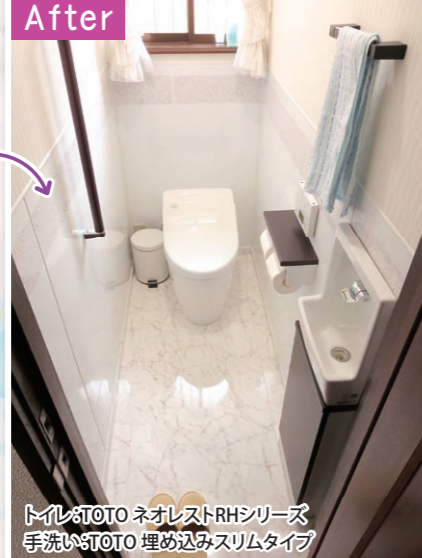

今月のRe+フォーム

イメージどおりの水まわり空間へ

クサネン
リフォーム
施工事例

data 草津市 T様邸

築年数 約20年
 家族構成 ご夫婦二人住まい(60代)
 リフォーム 浴室、洗面、
 箇所 トイレ改修工事
 工期 11日間
 参考価格 300万円

トイレTOTO ネオレストRHシリーズ
手洗いTOTO 埋め込みスリムタイプ

お風呂

システムバスTOTO サザナTタイプ/1坪サイズ

タイル調のユニットバス、出窓が大きく寒さを感じておられました。開放的な出窓は残しながら、窓をサイズダウンすることで広さと室内の暖かさを両立。1面に木目調のアクセントパネルを入れ、洗面所との統一感を持たせました。

新築当初からあった段差を床ごと下げ、廊下との段差をなくすことでバリアフリーになりました。もともとあった埋め込みの収納部分を利用し、出入り口の近くにあると便利な手洗いを設置。大理石調のトイレ用床材、壁にはタカラスタンダード製「ホーローパネル」を採用し、見た目の豪華さ、水はね時や日頃のお掃除(お手入れ)も格段に効率アップ!最新式のTOTOタンクレストイレ「ネオレスト」で超節水!

洗面所

洗面ボウル横のカウンターが広く、化粧品なども一時的に置くことができます。

洗面化粧台:TOTO システムJ
マーブライトカウンター 120cm

とても重厚感のある幅広タイプの洗面化粧台でしたが、収納面で困りました。幅120cmとワイドな設定はそのままに収納面にこだわり、洗面化粧台本体の収納アップはもちろんのこと、洗濯機横・上にそれぞれ収納を設けました。「イメージしていたおりの空間になって、ほんとうに良かった」と喜ばれました。