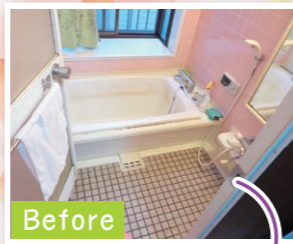

今月のRe+フォーム

イメージどおりの水まわり空間へ

クサネン
リフォーム
施工事例

data 草津市 T様邸

築年数 約20年
 家族構成 ご夫婦二人住まい(60代)
 リフォーム 浴室、洗面、
 箇所 トイレ改修工事
 工期 11日間
 参考価格 300万円

トイレTOTO ネオレストRHシリーズ
手洗いTOTO 埋め込みスリムタイプ

お風呂

システムバスTOTO サザナTタイプ/1坪サイズ

タイル調のユニットバス、出窓が大きく寒さを感じておられました。開放的な出窓は残しながら、窓をサイズダウンすることで広さと室内の暖かさを両立。1面に木目調のアクセントパネルを入れ、洗面所との統一感を持たせました。

新築当初からあった段差を床ごと下げ、廊下との段差をなくすことでバリアフリーになりました。もともとあった埋め込みの収納部分を利用し、出入り口の近くにあると便利な手洗いを設置。大理石調のトイレ用床材、壁にはタカラスタンダード製「ホーローパネル」を採用し、見た目の豪華さ、水はね時や日頃のお掃除(お手入れ)も格段に効率アップ!最新式のTOTOタンクレストイレ「ネオレスト」で超節水!

洗面所

洗面ボウル横のカウンターが広く、化粧品なども一時的に置くことができます。

洗面化粧台:TOTO システムJ
マーブライトカウンター 120cm

とても重厚感のある幅広タイプの洗面化粧台でしたが、収納面で困りました。幅120cmとワイドな設定はそのままに収納面にこだわり、洗面化粧台本体の収納アップはもちろんのこと、洗濯機横・上にそれぞれ収納を設けました。「イメージしていたおりの空間になって、ほんとうに良かった」と喜ばれました。