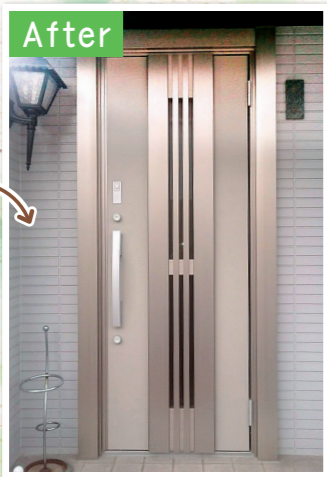

LIXIL リシェントII