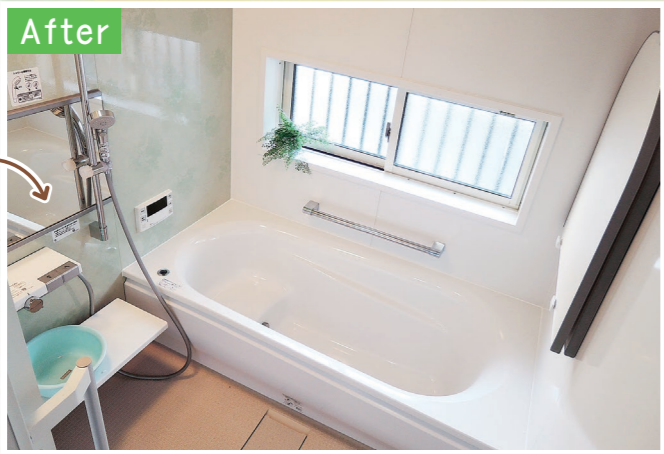

# 今月の Re+ フォーム

クサネン  
リフォーム  
施工事例

クサネンのリフォームで快適プラス!

塗装の剥がれた浴槽をリフォーム  
～お風呂・洗面所・玄関ドア～

DATA 草津市 T様邸

築年数 18年  
家族構成 50歳代ご家族  
リフォーム箇所 洗面・お風呂・玄関  
工期 2週間  
参考価格 260万円

## お風呂

浴槽内の塗装が剥がれてきました。小物を置くスペースもなく、冬場とても寒くてたまりません。

浴槽が美しく広くなり、窓周りもスッキリし、白を基調とした明るく清潔感あふれる浴槽になりました。T様の選ばれたTOTOサザナは、やわらかく冷えない床と保温性の高い浴槽が人気のユニットバスです。床が柔らかいだけでなく、浴室や足元を暖かく保ち、余分な水分はカラリと乾燥しやすいので、お掃除も楽にできます。

TOTO サザナ

ガス式の浴室暖房乾燥を導入し、お帰りの遅いご主人にも、暖かくお風呂を利用していただけるようになりました。これからの梅雨時に大活躍する洗濯物干し竿もついてます。寒い季節は暖かく、じめじめした季節はカラッとできるので、年中快適に過ごしていただくことができます。

## 洗面

壁付け一面鏡で小物の収納スペースが少なく、使いづらい。

お風呂のご相談をいただいたのですが、お話ししていくうちに、洗面台のスペースについてもお悩みでしたので、同時にリフォームさせていただくことになりました。壁に鏡が直接接着されていて、収納箇所が少なかった洗面台は、収納つきの三面鏡と大きな引き出しによって、洗面台の周りがスッキリとし、使い勝手がよくなりました。棚の一番下には、足元で場所をとりがちな体重計を収納することができ、引き出したまま体重を測ることができます。